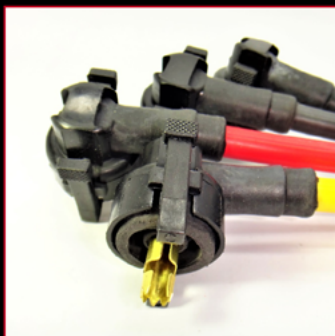

90° tradicional

Jaqueta 35°

Reta GM curta

Jaqueta 45°

90° boca fina - Vela ou Distribuidor HEI

Jaqueta AP GTI 16v

90° Sem Pino

90° Pino